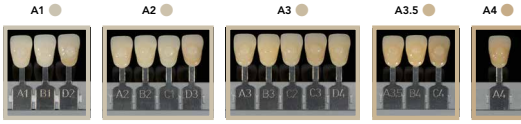

Savitljiv vrh

Lako istiskivanje i izvrsna prilagodba svakom kutu kaviteta

Since 1921
100 years of Quality in Dental

G-ænia™ A'CHORD

Napredni univerzalni kompozitni material s jednostavnim sustavom boje - unishade