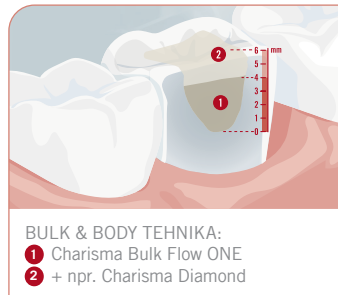

DISCOVER OUR NEW ONE!

ONE
SHADING
MEETS
BULK
FILLING

ISPROBAJTE SAMI

www.kulzer.com/cbfo-HR

4
3
2
1
0
mm

ONE LAYER FOR ALL SHADES

PRVI TEKUĆI BULK-FILL KOMPOZIT U JEDNOJ NIJANSI

Charisma Bulk Flow ONE pojednostavljuje i navodi vaš proces restauracije:

- **ONE nijansa u kombinaciji s bulk-fill kompozitom:** Kaviteti se pune brzo i jednostavno u slojevima do 4 mm bez potrebe za dodatnim gornjim premazom.
- **Kraće vrijeme tretiranja:** Zahvaljujući ONE nijansi i bulk-fill kompozitu skraćuje se vrijeme provedeno na stolcu, zbog čega je idealan i za restauraciju mliječnih zuba.
- **Dugotrajne restauracije:** Niska razina stresa uslijed stezanja te velika otpornost na savijanje i habanje osiguravaju izdržljivost restauracija koje podnose veliko opterećenje žvakanja u stražnjoj regiji.

SVESTRANOST PRIMJENA

UČINKOVITO RUKOVANJE ONE KOMPOZITOM

Ekskaviran i pripremljen kavitet pod gumenim štitnikom.

Kliničko praćenje nakon 4 tjedna.

Rendgenska kontrola: Vrlo dobar radiopacitet materijala Charisma Bulk Flow ONE.