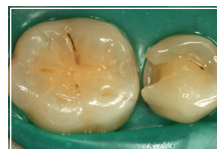

DISCOVER OUR NEW ONE!

ONE
SHADING
MEETS
BULK
FILLING

ISPROBAJTE SAMI

www.kulzer.com/cbfo-HR

4
3
2
1
0
mm

ONE LAYER FOR ALL SHADES

PRVI TEKUĆI BULK-FILL KOMPOZIT U JEDNOJ NIJANSI

Charisma Bulk Flow ONE pojednostavljuje i navodi vaš proces restauracije:

- **ONE nijansa u kombinaciji s bulk-fill kompozitom:** Kaviteti se pune brzo i jednostavno u slojevima do 4 mm bez potrebe za dodatnim gornjim premazom.
- **Kraće vrijeme tretiranja:** Zahvaljujući ONE nijansi i bulk-fill kompozitu skraćuje se vrijeme provedeno na stolcu, zbog čega je idealan i za restauraciju mliječnih zuba.
- **Dugotrajne restauracije:** Niska razina stresa uslijed stezanja te velika otpornost na savijanje i habanje osiguravaju izdržljivost restauracija koje podnose veliko opterećenje žvakanja u stražnjoj regiji.

SVESTRANOST PRIMJENA

UČINKOVITO RUKOVANJE ONE KOMPOZITOM

Ekskaviran i pripremljen kavitet pod gumenim štitnikom.

Kliničko praćenje nakon 4 tjedna.

Rendgenska kontrola: Vrlo dobar radiopacitet materijala Charisma Bulk Flow ONE.