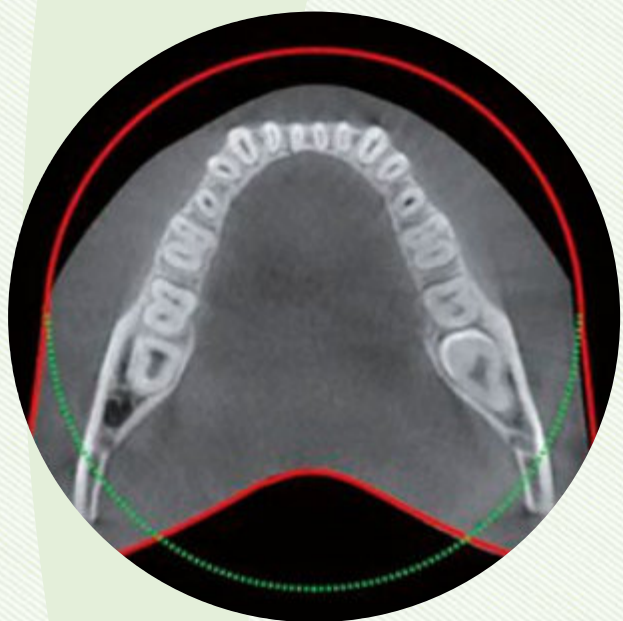

vatech

PaX-i3D Smart™

39.000 eur

5x5 8x8 12x9 FOV
3D polje snimanja
u tri veličine!

5 godina
garancije!

Akcijska ponuda uključuje
produženu garanciju na ukupno 5
godina, uključujući sve rezervne
dijelove poput CT senzora i RTG
generatora

Vrijedi do 31. svibnja 2019.

Dodatna opcija
Scan Ceph 7.000 eur