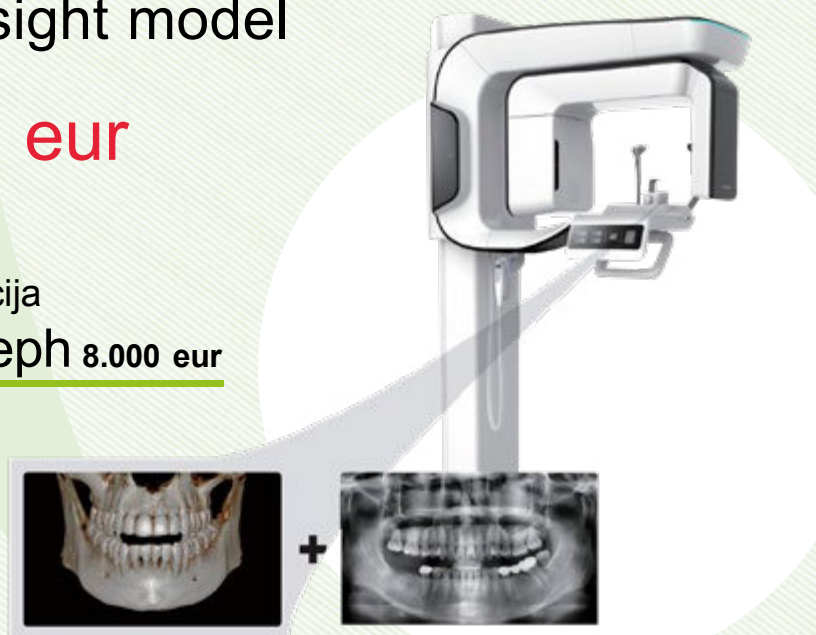

PaX-i3D Smart™ PLUS 5x5 8x8 12x9

Pano Insight model

43.000 eur

Dodatna opcija
Rapid Ceph 8.000 eur

Produžena
garancija na
ukupno 5
godina uz

10
godina na

CT Senzor

Vrijedi do 31.
svibnja 2019.

+