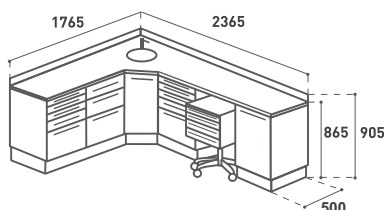

3.799 €

Linija Winn Promosteril B

- dužina 160 ili 210 cm
- radna ploha,
- 3/4 elementa + 2 viseća elementa

Čak 6 opcija za Vašu sterilizacijsku
prostoriju i autoklave opremu

Winn Promosteril

Linija D/E 2.499 €

Linija A/B/F 3.199 €

Linija C 3.999 €

dentalArt Namještaj Premium klase

Unaprijedite i organizirajte Vaš radni prostor

Luna + L'Altro

U skladu s vašim prostorom
izrađujemo plan, nacrt i ponudu

- promjer 70 cm + 28 cm
- dubina 14 cm + 12 cm