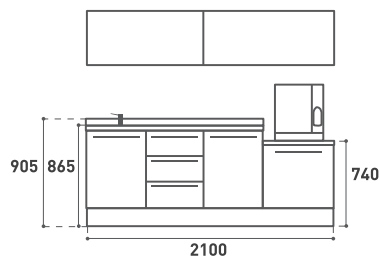

Jednostavne, funkcionalne linije,
boja fronte po izboru

Winn Pad 1.699 €

Winn Pro 2.199 €

Winn Plus 2.199 €

Linija Winn Plurima 2

- 176,5 x 236,5 cm,
- radna ploha
- 5+1 element

U ponudi imamo još dvije linije sa
kutnim rješenjem Vaše ordinacije

3.799 €

Linija Winn Promosteril B

- dužina 160 ili 210 cm
- radna ploha,
- 3/4 elementa + 2 viseća elementa

Čak 6 opcija za Vašu sterilizacijsku
prostoriju i autoklave opremu

Winn Promosteril

Linija D/E 2.499 €

Linija A/B/F 3.199 €

Linija C 3.999 €

dentalArt Namještaj Premium klase

Unaprijedite i organizirajte Vaš radni prostor

Luna + L'Altro

U skladu s vašim prostorom
izrađujemo plan, nacrt i ponudu

- promjer 70 cm + 28 cm
- dubina 14 cm + 12 cm

599 €

Zero

- promjer 70 cm
- dubina 27 cm
- Touch senzor panel
- automatizirano otvaranje s timer zatvaranjem

1.599 €

- dentalArt dizajnerski zidni dispenceri: boje po izboru

Sve ostale informacije možete dobiti u jednoj od naših poslovnica