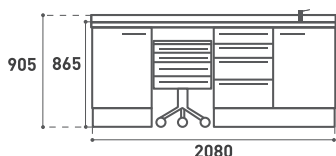

**EDARREDO**

l'evoluzione dell'ambiente professionale

EKONOMIČNE KONFIGURIRANE LINIJE DENTALNOG NAMJEŠTAJA BOJA I RADNA PLOHA PO VAŠEM IZBORU

Linija Winn Pro

- 210 cm x 50 cm, radna ploha s lavaboom
- slavina
- 3+1 element

Jednostavne, funkcionalne linije,
boja fronte po izboru

Winn Pad 1.699 €

Winn Pro 2.199 €

Winn Plus 2.199 €

Linija Winn Plurima 2

- 176,5 x 236,5 cm,
- radna ploha
- 5+1 element

U ponudi imamo još dvije linije sa
kutnim rješenjem Vaše ordinacije

Linija A/B/F 3.199 €

Linija C 3.999 €

dentalArt Namještaj Premium klase

Unaprijedite i organizirajte Vaš radni prostor

Luna + L'Altro

U skladu s vašim prostorom
izrađujemo plan, nacrt i ponudu

- promjer 70 cm + 28 cm
- dubina 14 cm + 12 cm

599 €

Zero

- promjer 70 cm
- dubina 27 cm
- Touch senzor panel
- automatizirano otvaranje s timer zatvaranjem

1.599 €

- dentalArt dizajnerski zidni dispenceri: boje po izboru

Sve ostale informacije možete dobiti u jednoj od naših poslovnica